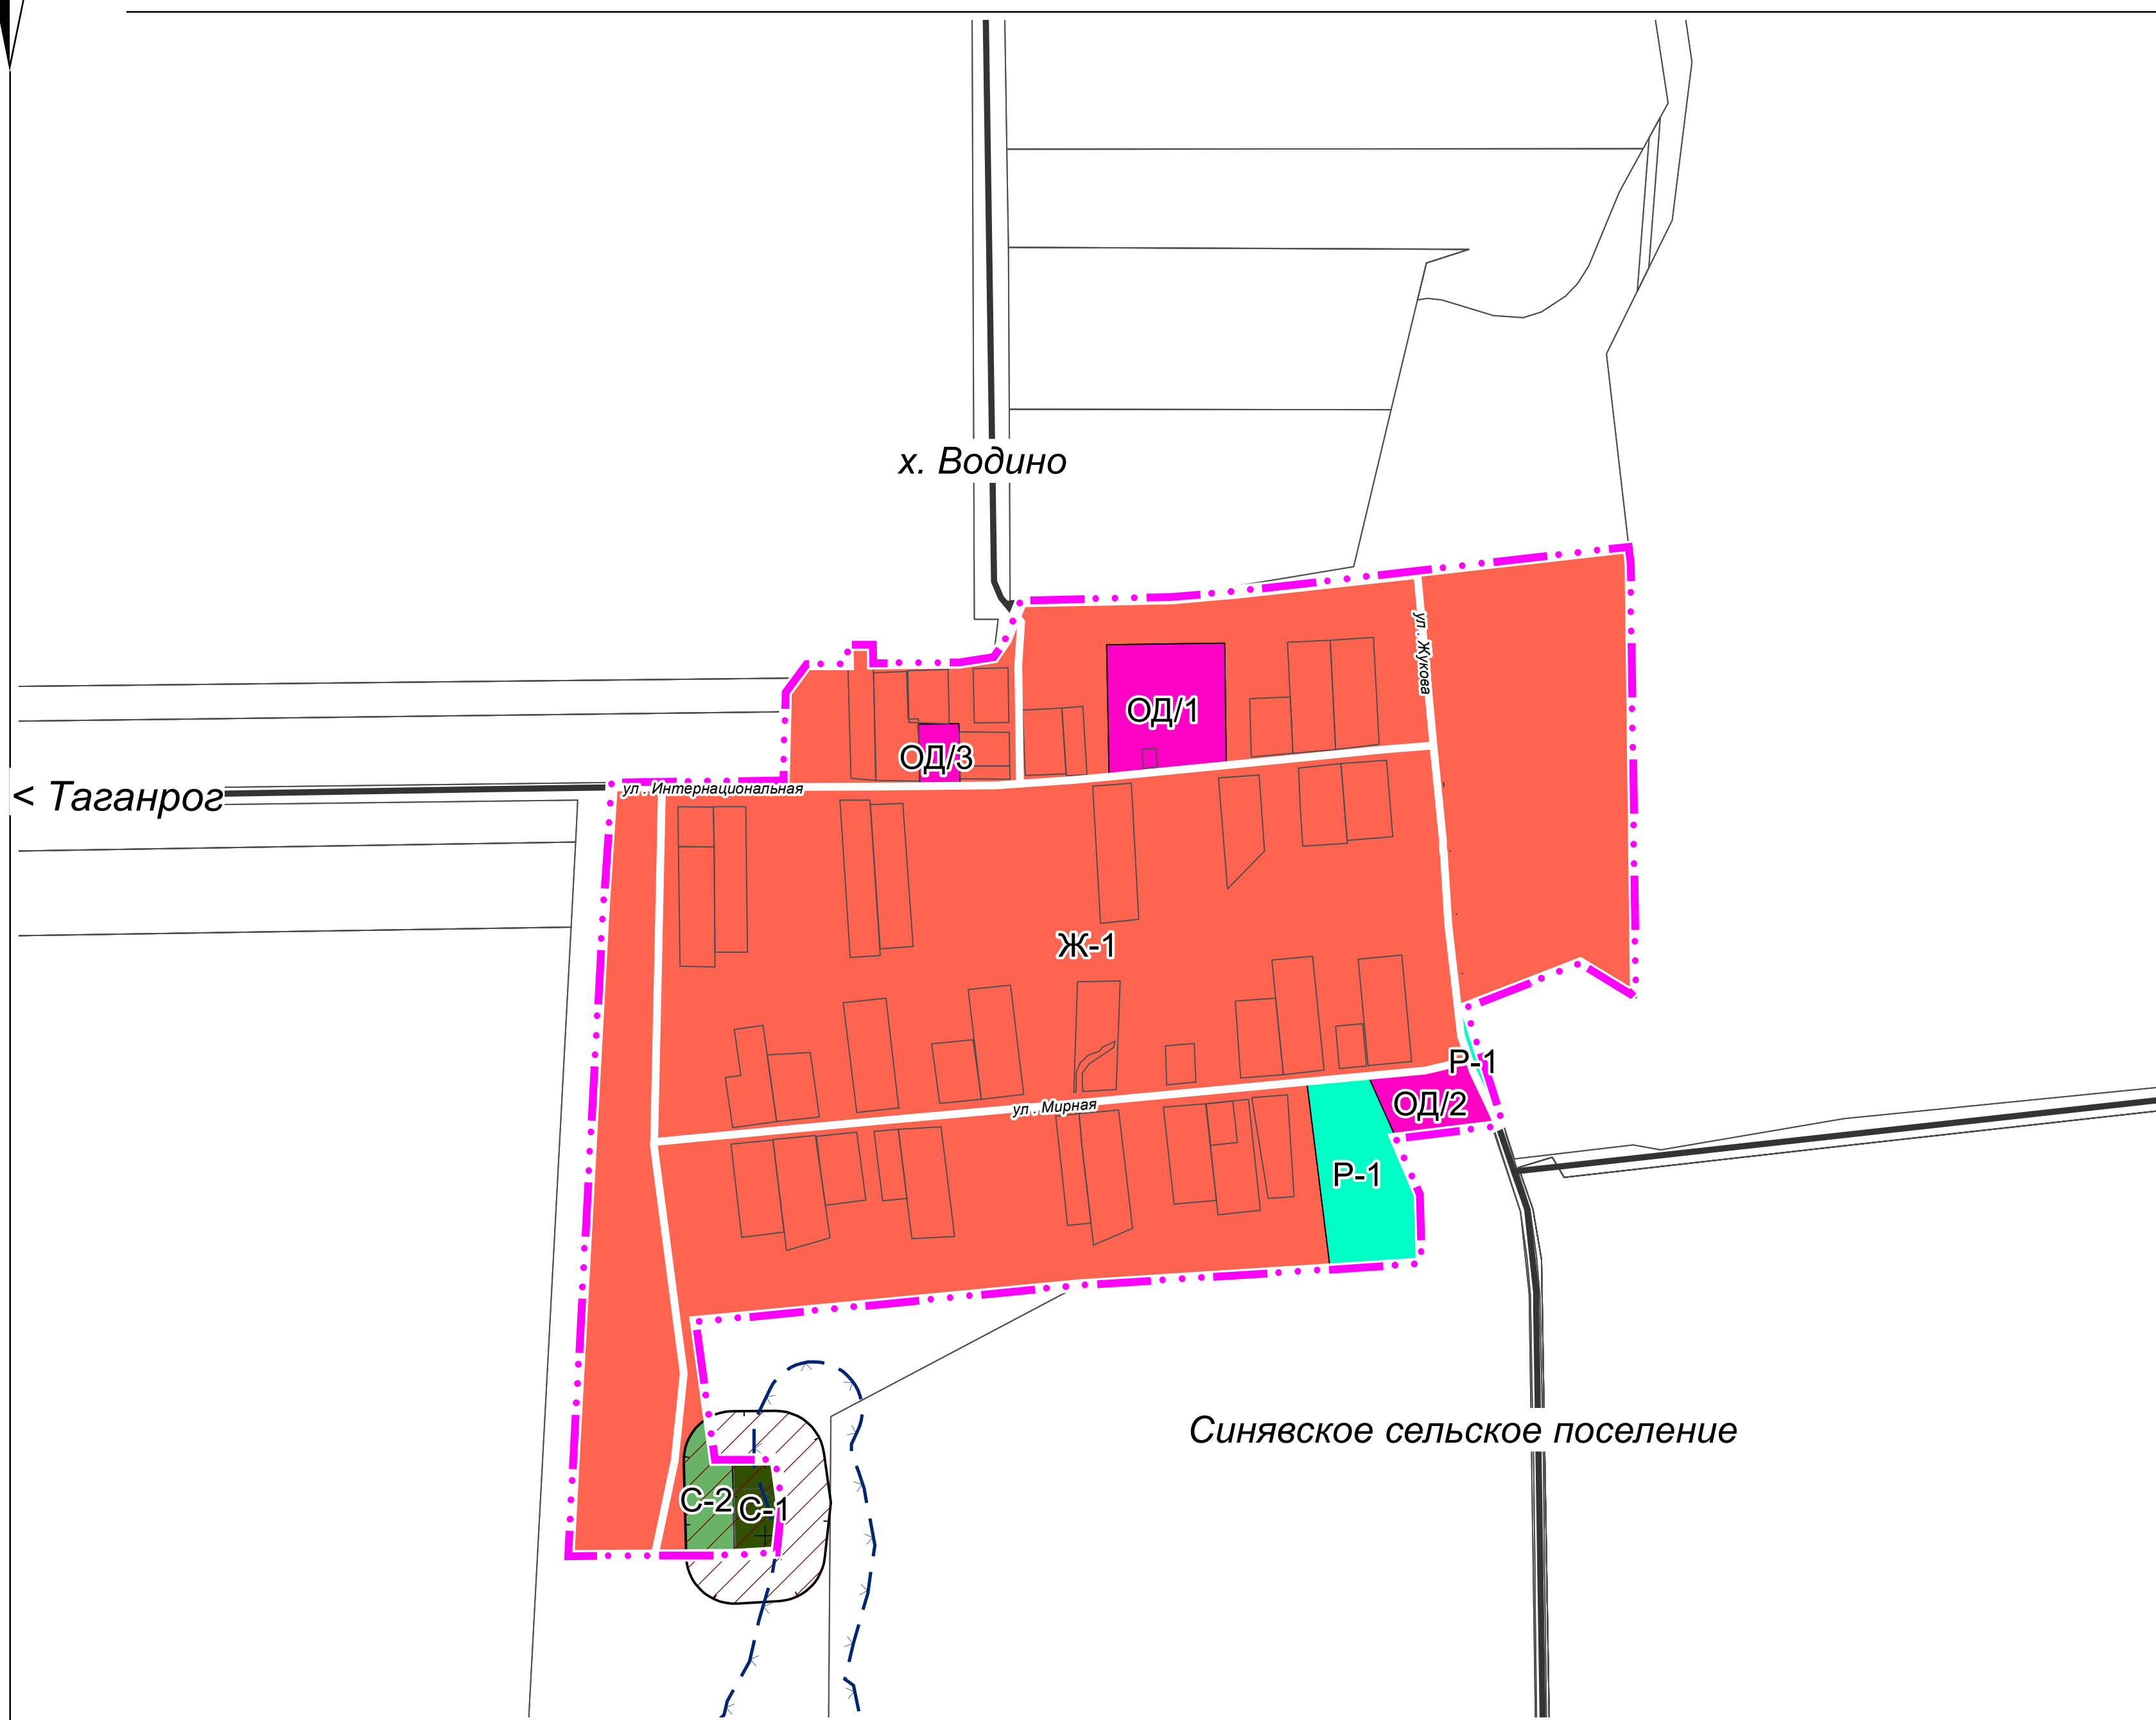

Карта границ территориальных зон и зон с особыми условиями использования территории х.Водино М 1:5000

Условные обозначения

Границы субъектов Российской Федерации,
муниципальных образований, населенных пунктов:

- Синявского сельского поселения
- х. Водино

Территориальные зоны:

- Ж-1 - Зона застройки индивидуальными жилыми домами
- ОД - Зона общественно-деловой застройки
- Р-1 - Зона рекреационного назначения
- С-1 - Зона кладбищ
- С-2 - Зона насаждений специального назначения

Границы зон с особыми условиями использования территорий:

- Санитарно-защитная зона предприятий, сооружений и иных объектов
- Водоохранная зона

| | | | | | | МК-46 | | | |
|------------|---------|------|--------|-------|------|--|--|------|--------|
| | | | | | | Внесение изменений в Правила землепользования и застройки Синявского сельского поселения Неклиновского района Ростовской области | | | |
| Изм. | Кол.уч. | Лист | № док. | Подп. | Дата | | | | |
| Разраб. | | | | | | Правила землепользования и застройки | Стадия | Лист | Листов |
| Проверил | | | | | ПЗЗ | | 4 | | |
| Нач.отдела | | | | | | | | | |
| Зав.группы | | | | | | | | | |
| Н.контр. | | | | | | | | | |
| ГИП | | | | | | Карта границ территориальных зон и зон с особыми условиями использования территории х.Водино М 1:5000 | Общество с ограниченной ответственностью "УК "ДонГИС" г.Ростов-на-Дону | | |