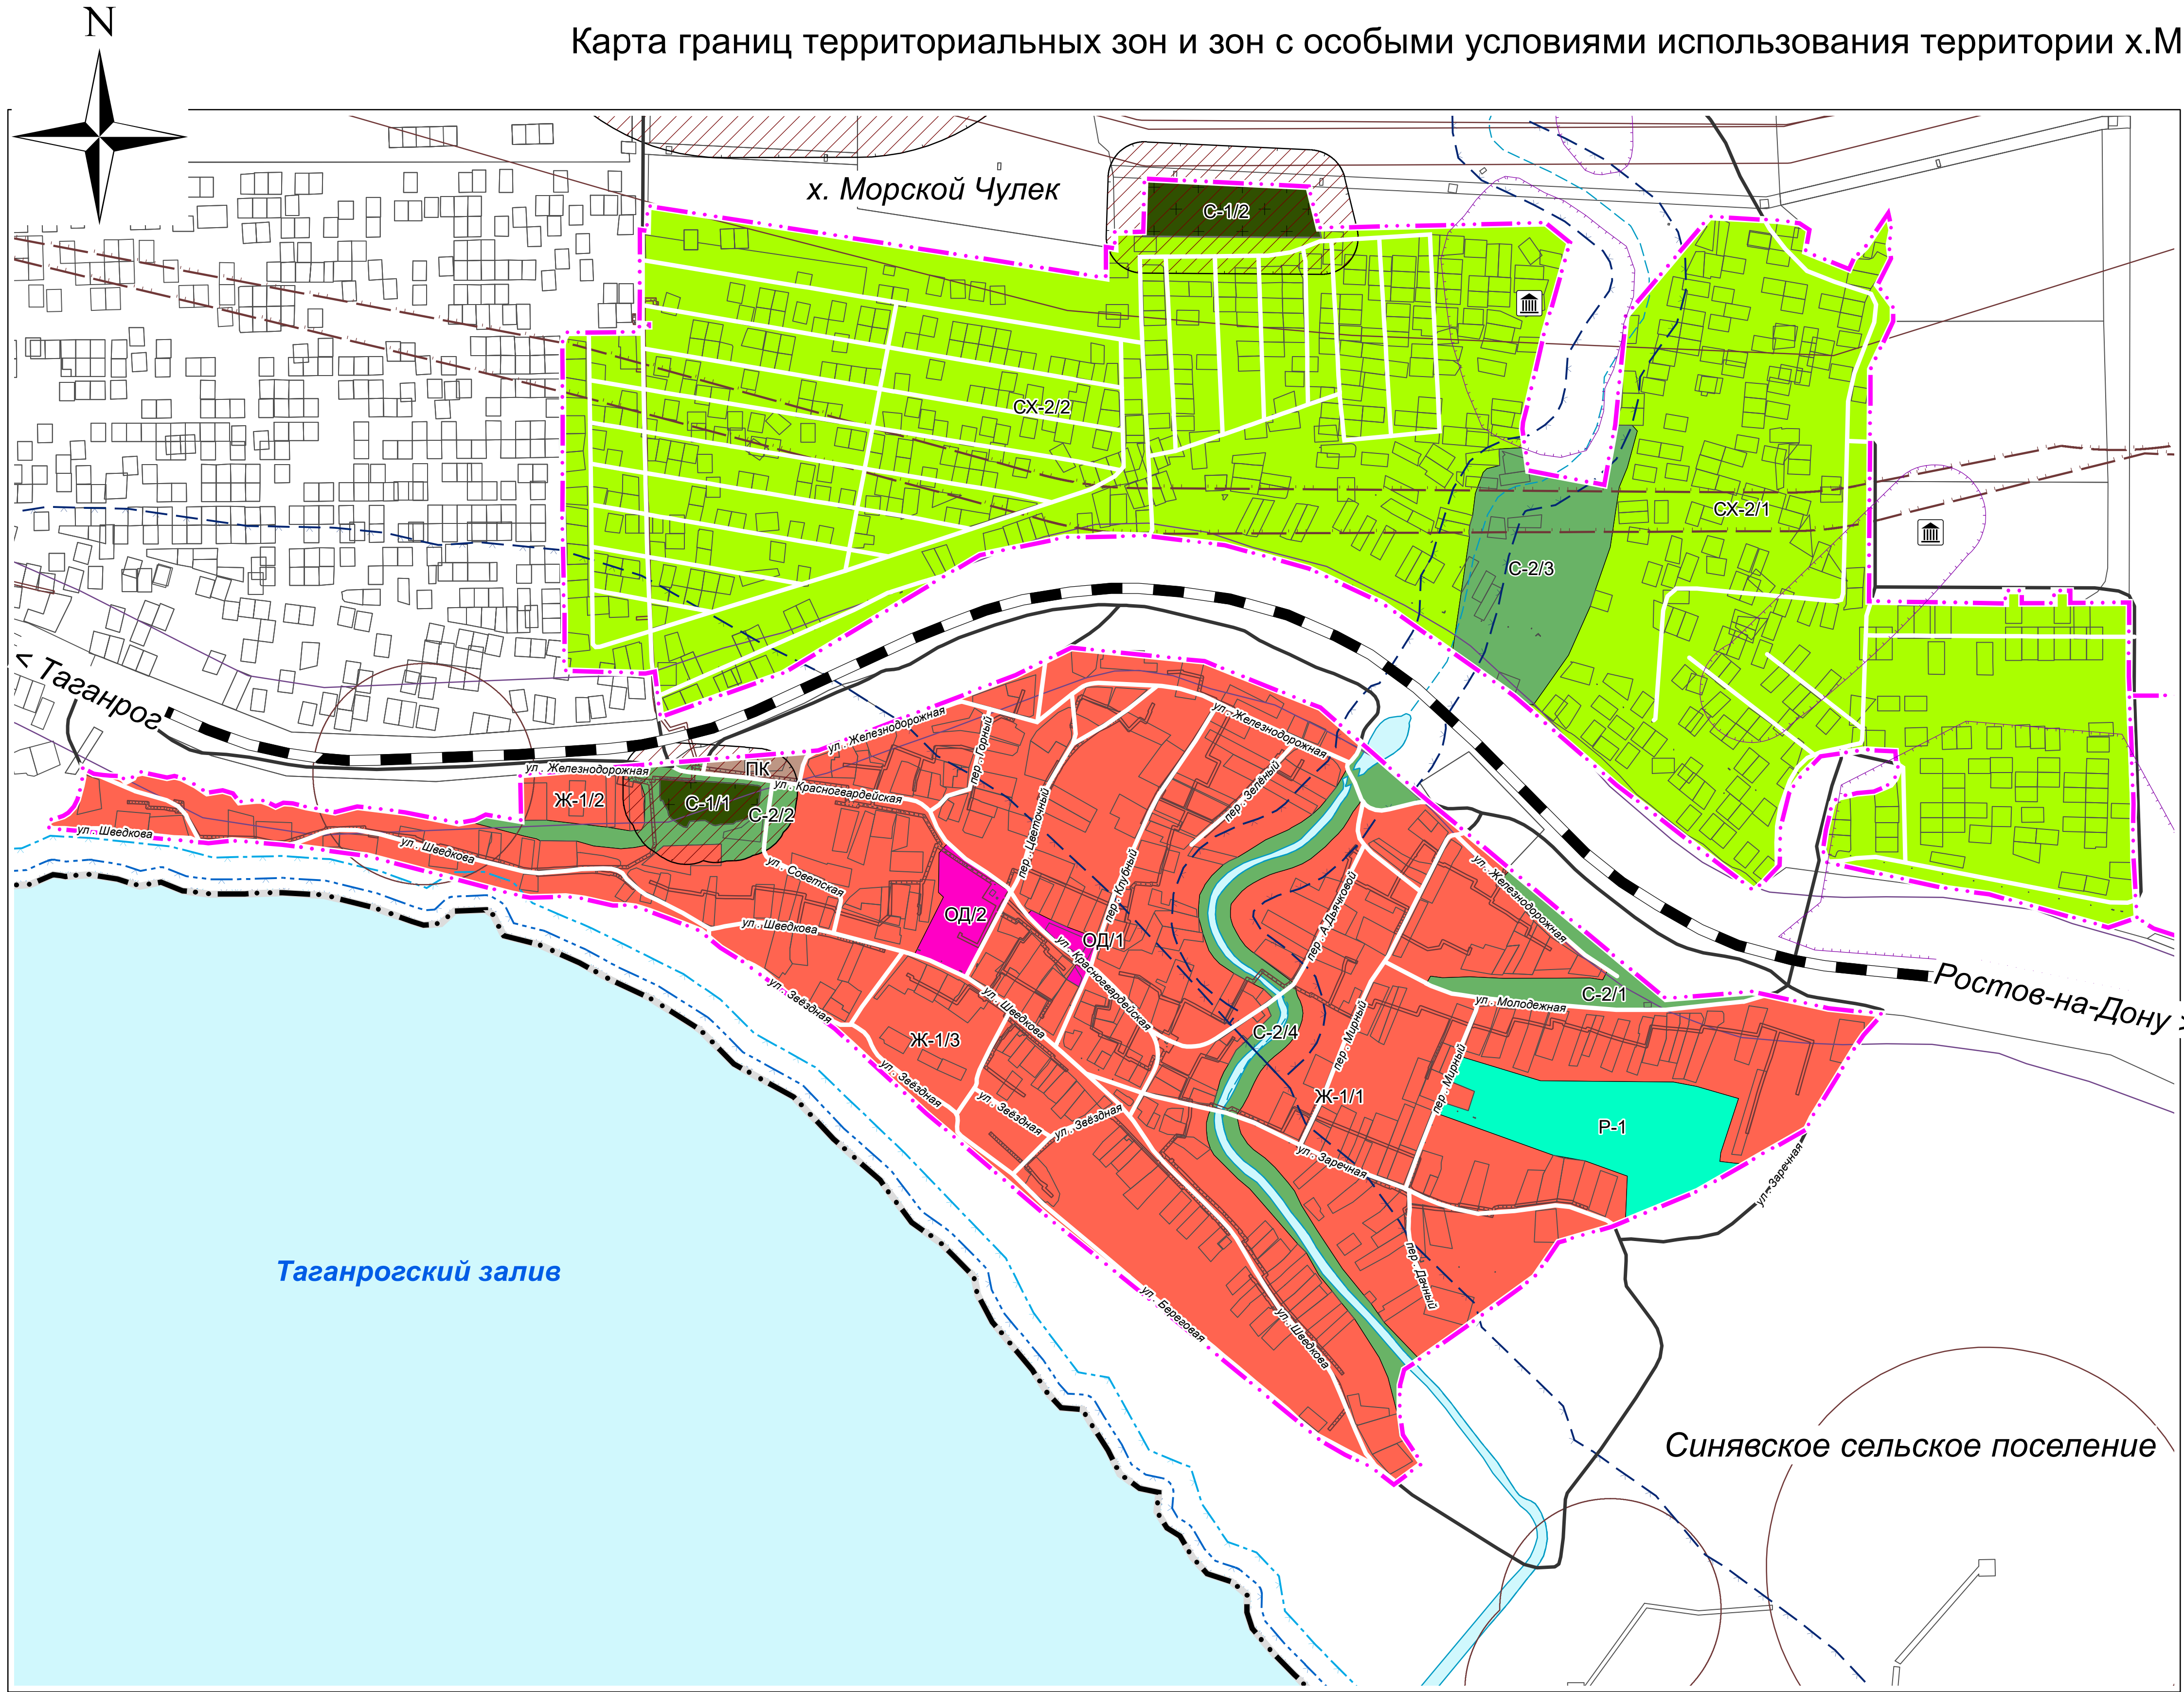

Карта границ территориальных зон и зон с особыми условиями использования территории х. Морской Чулек М 1:5000

Условные обозначения

Границы субъектов Российской Федерации, муниципальных образований, населенных пунктов:

- Синявского сельского поселения
- х. Морской Чулек

Территориальные зоны:

- Ж-1 - Зона застройки индивидуальными жилыми домами
- ОД - Зона общественно-деловой застройки
- ПК - Коммунально-складская зона
- СХ-2 - Зона дачного хозяйства и садоводства
- Р-1 - Зона рекреационного назначения
- С-1 - Зона кладбищ
- С-2 - Зона насаждений специального назначения

Границы зон с особыми условиями использования территорий:

- Sanitarно-защитная зона предприятий, сооружений и иных объектов
- Охранная зона объектов электроэнергетики (объектов электросетевого хозяйства и объектов по производству электрической энергии)
- Охранная зона трубопроводов (газопроводов)
- Зона минимальных расстояний до магистральных или промышленных трубопроводов (газопроводов)
- Водоохранная зона
- Прибрежная защитная полоса
- Береговая полоса
- Охранная зона железных дорог