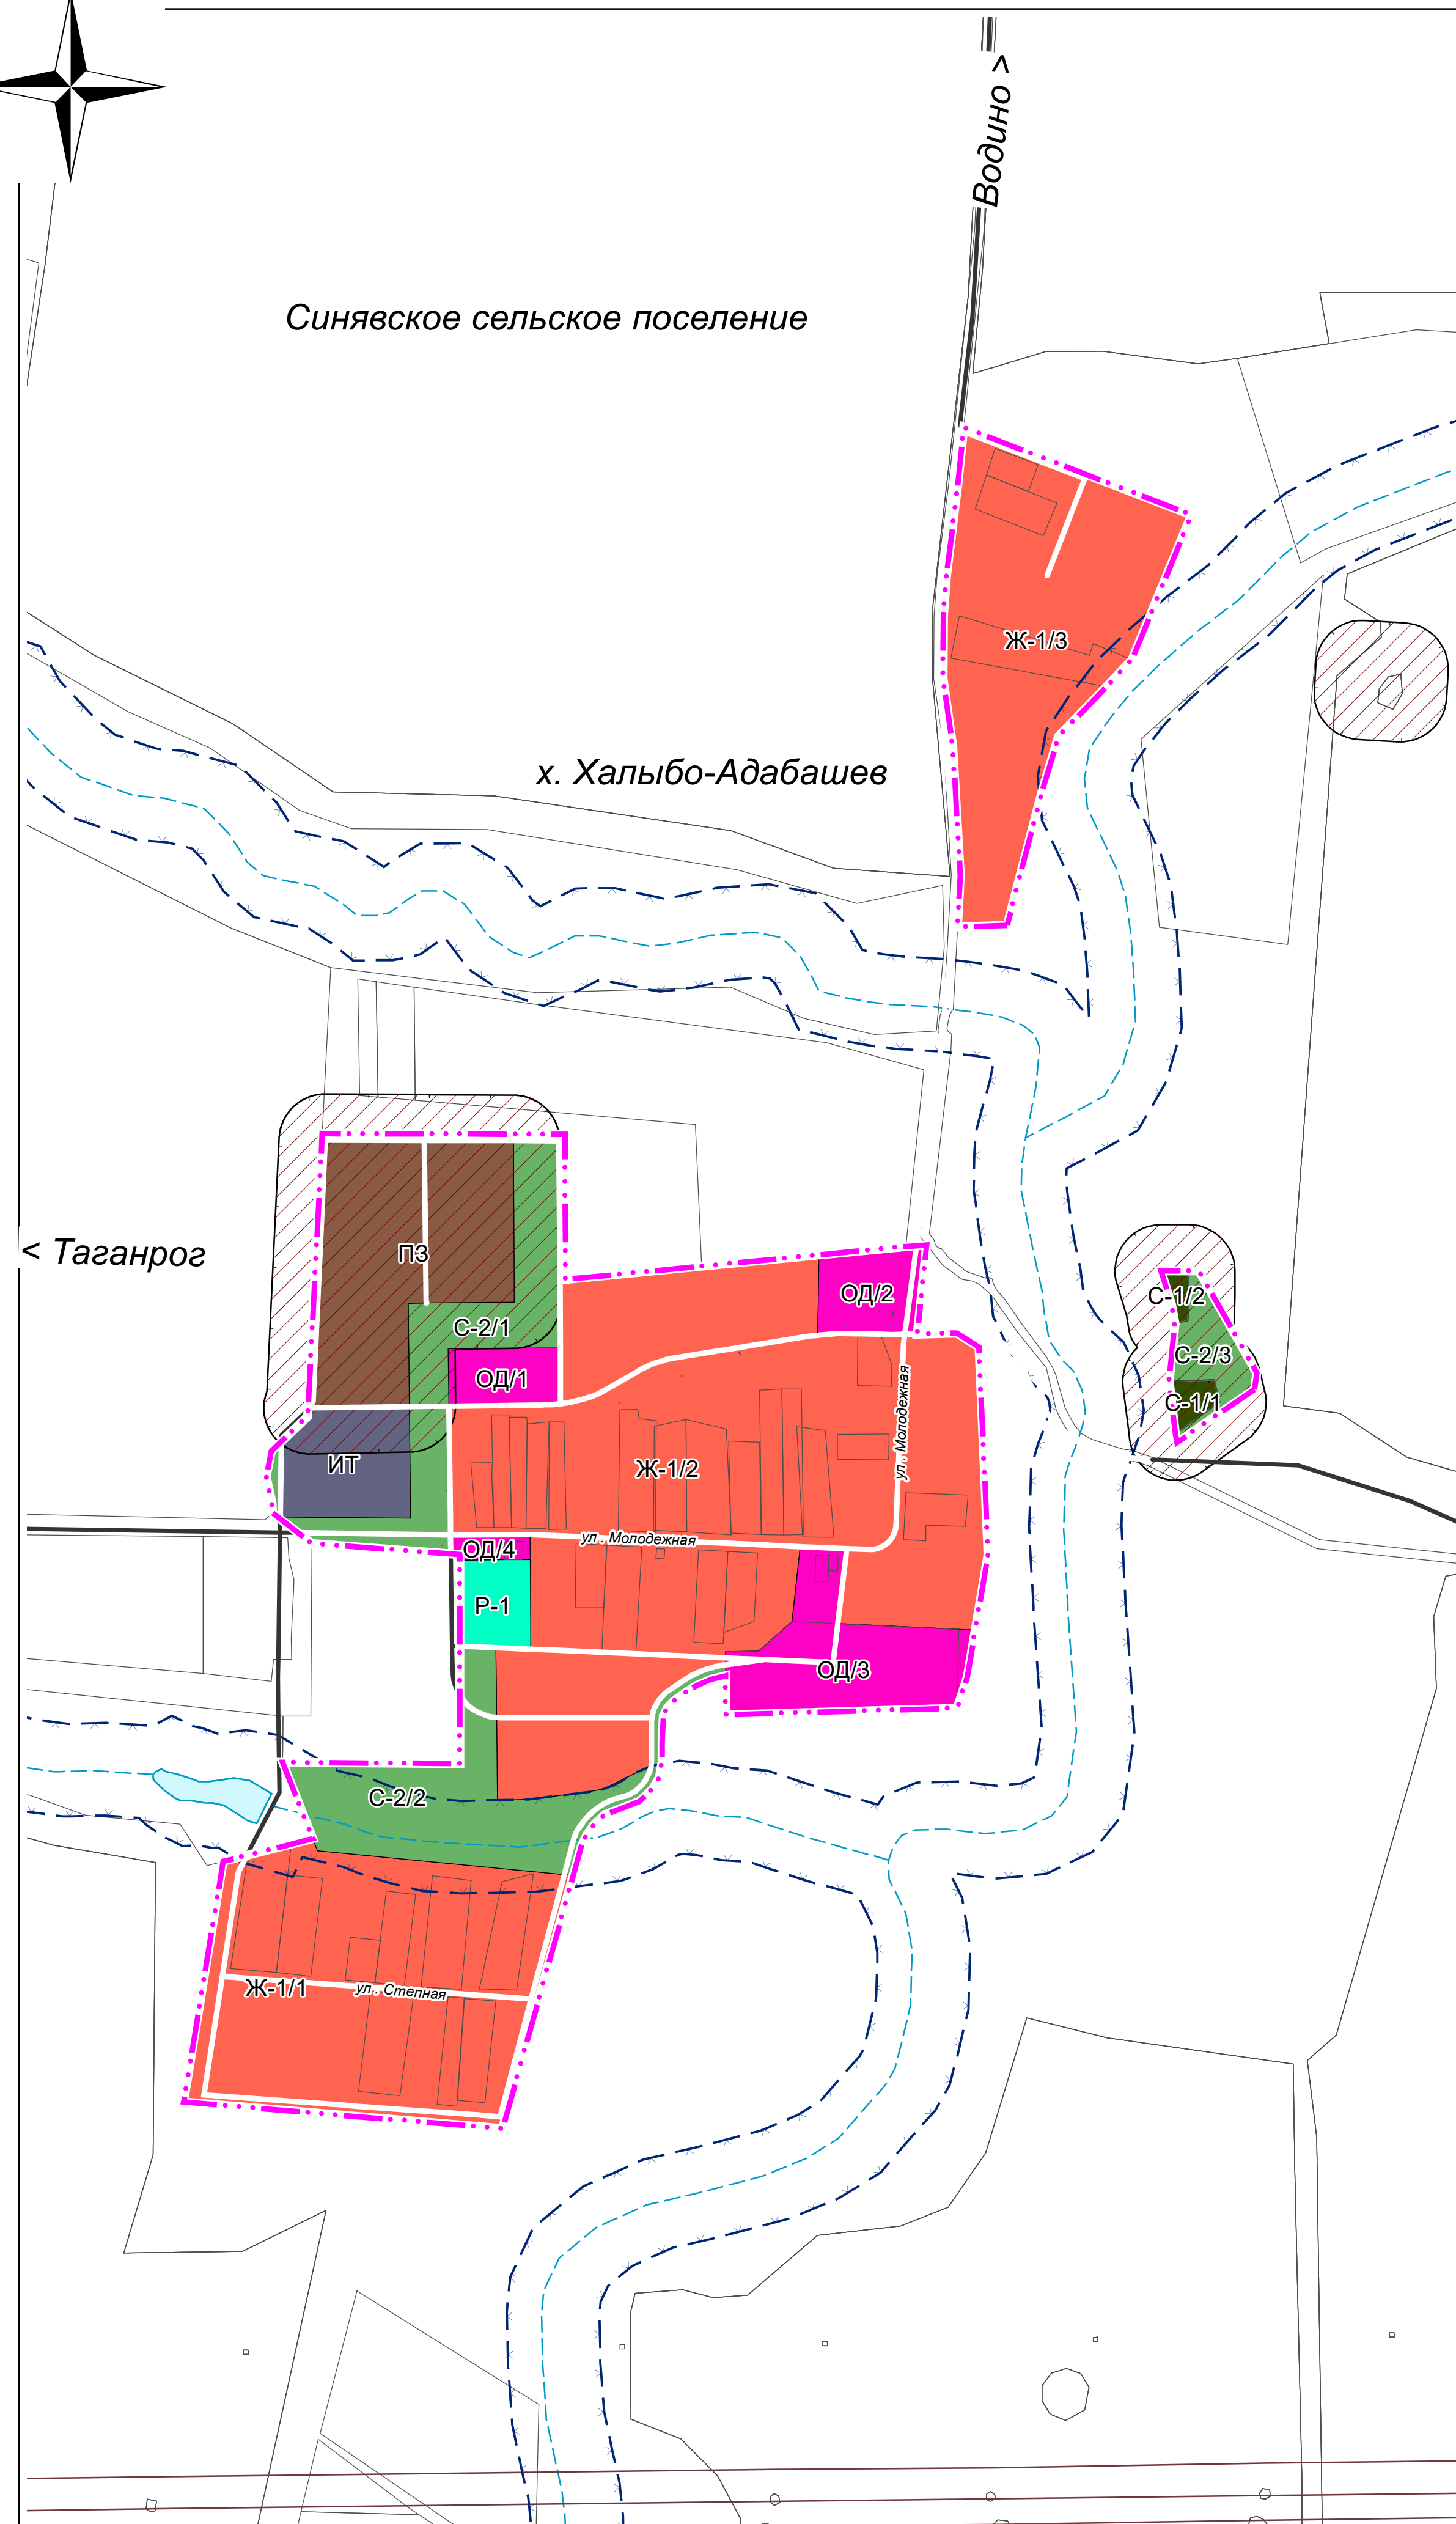

Карта границ территориальных зон и зон с особыми условиями использования территории х.Халыбо-Адабашев М 1:5000

Условные обозначения

Границы субъектов Российской Федерации, муниципальных образований, населенных пунктов:

- Синявского сельского поселения
- х. Халыбо-Адабашев

Территориальные зоны:

- Ж-1 - Зона застройки индивидуальными жилыми домами
- ОД - Зона общественно-деловой застройки
- ПЗ - Производственная зона
- ИТ - Зона инженерной и транспортной инфраструктуры
- Р-1 - Зона рекреационного назначения
- С-1 - Зона кладбищ
- С-2 - Зона насаждений специального назначения

Границы зон с особыми условиями использования территорий:

- Санитарно-защитная зона предприятий, сооружений и иных объектов
- Охранная зона объектов электроэнергетики (объектов электросетевого хозяйства и объектов по производству электрической энергии)
- Водоохранная зона